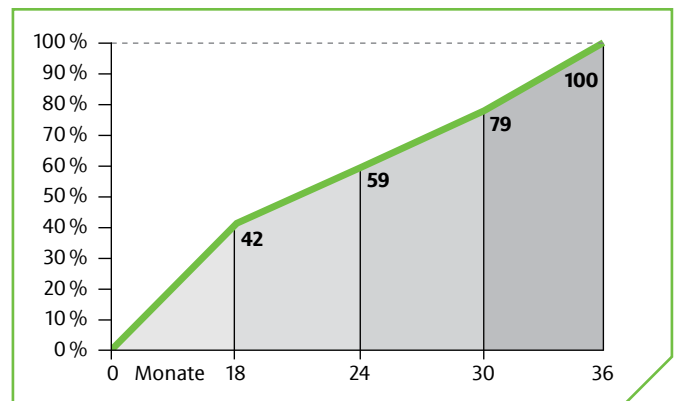

Größenordnung der möglichen Neuinvestition in % bezogen auf den ursprünglichen Anschaffungswert bei gleichbleibender Leasingrate (Beispiel 36 Monate, Vollamortisation)